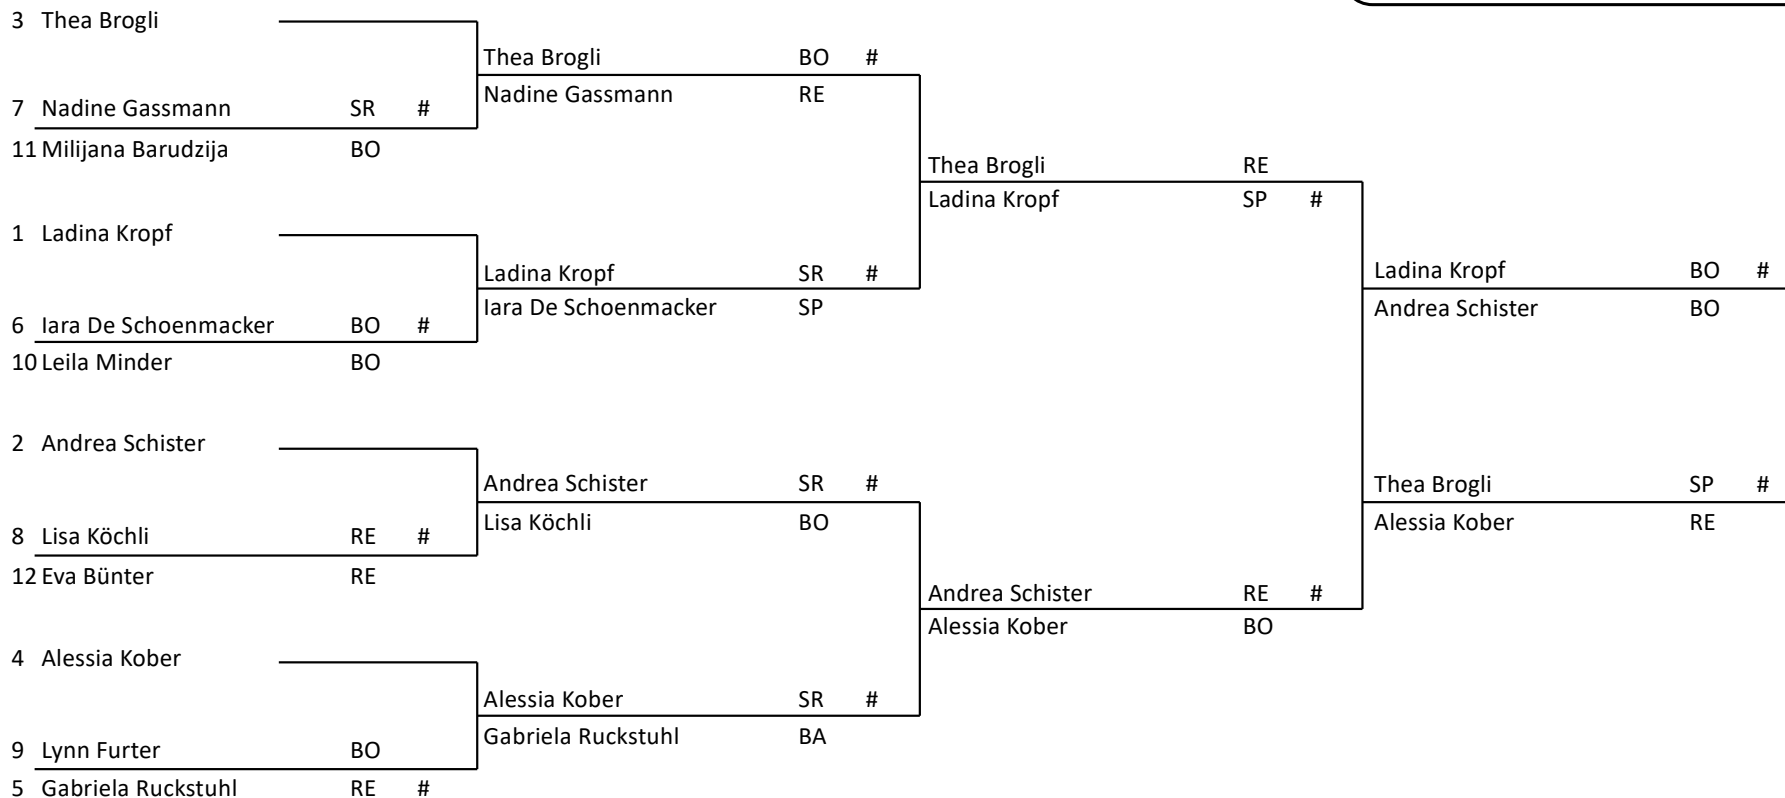

Malanser-Cup 2023 Superfinal Turnerinnen

Malans, 07. Oktober 2023

Schlussklassement

1. Ladina Kropf
2. Andrea Schister
3. Thea Brogli
4. Alessia Kober

Malanser-Cup 2023 Superfinal Turner

Malans, 07. Oktober 2023