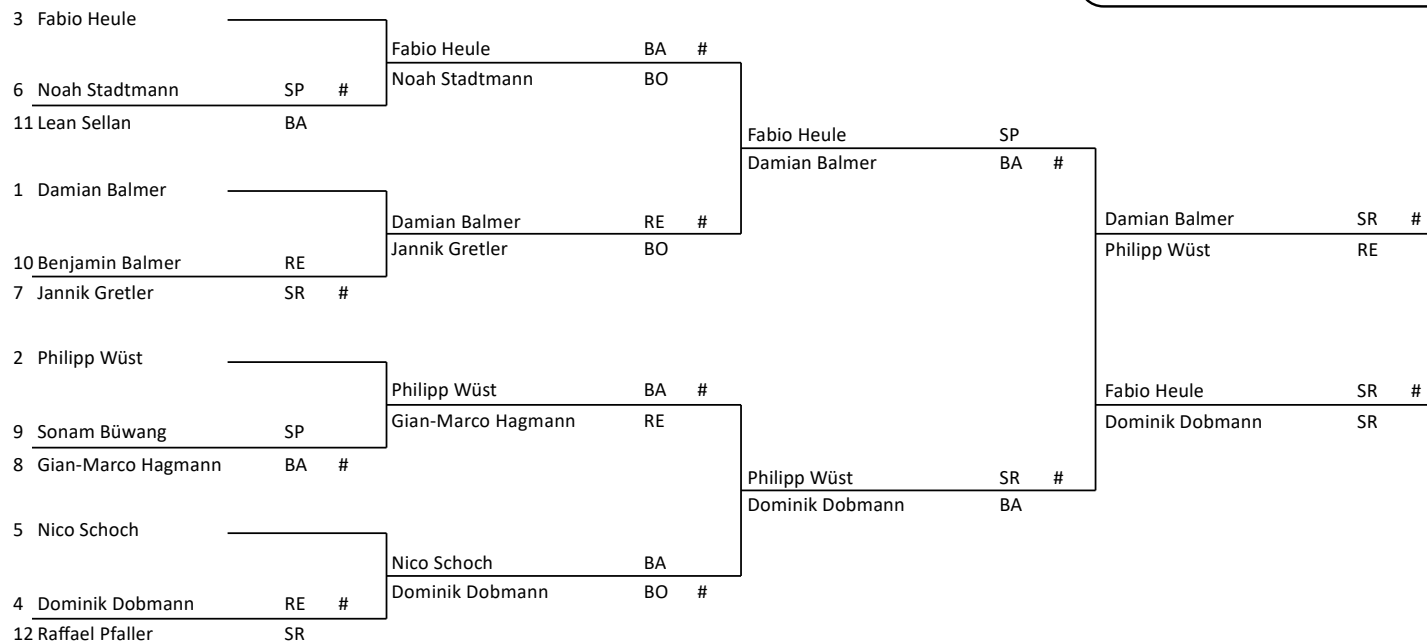

Malanser-Cup 2023 Superfinal Turnerinnen

Malans, 07. Oktober 2023

Schlussklassement

1. Ladina Kropf
2. Andrea Schister
3. Thea Brogli
4. Alessia Kober

Malanser-Cup 2023 Superfinal Turner

Malans, 07. Oktober 2023

Schlussklassement

1. Damian Balmer
2. Philipp Wüst
3. Fabio Heule
4. Dominik Dobmann

Malanser-Cup 2023 Superfinal Turner

Malans, 07. Oktober 2023

Schlussklassement
 1. Damian Balmer
 2. Philipp Wüst
 3. Fabio Heule
 4. Dominik Dobmann