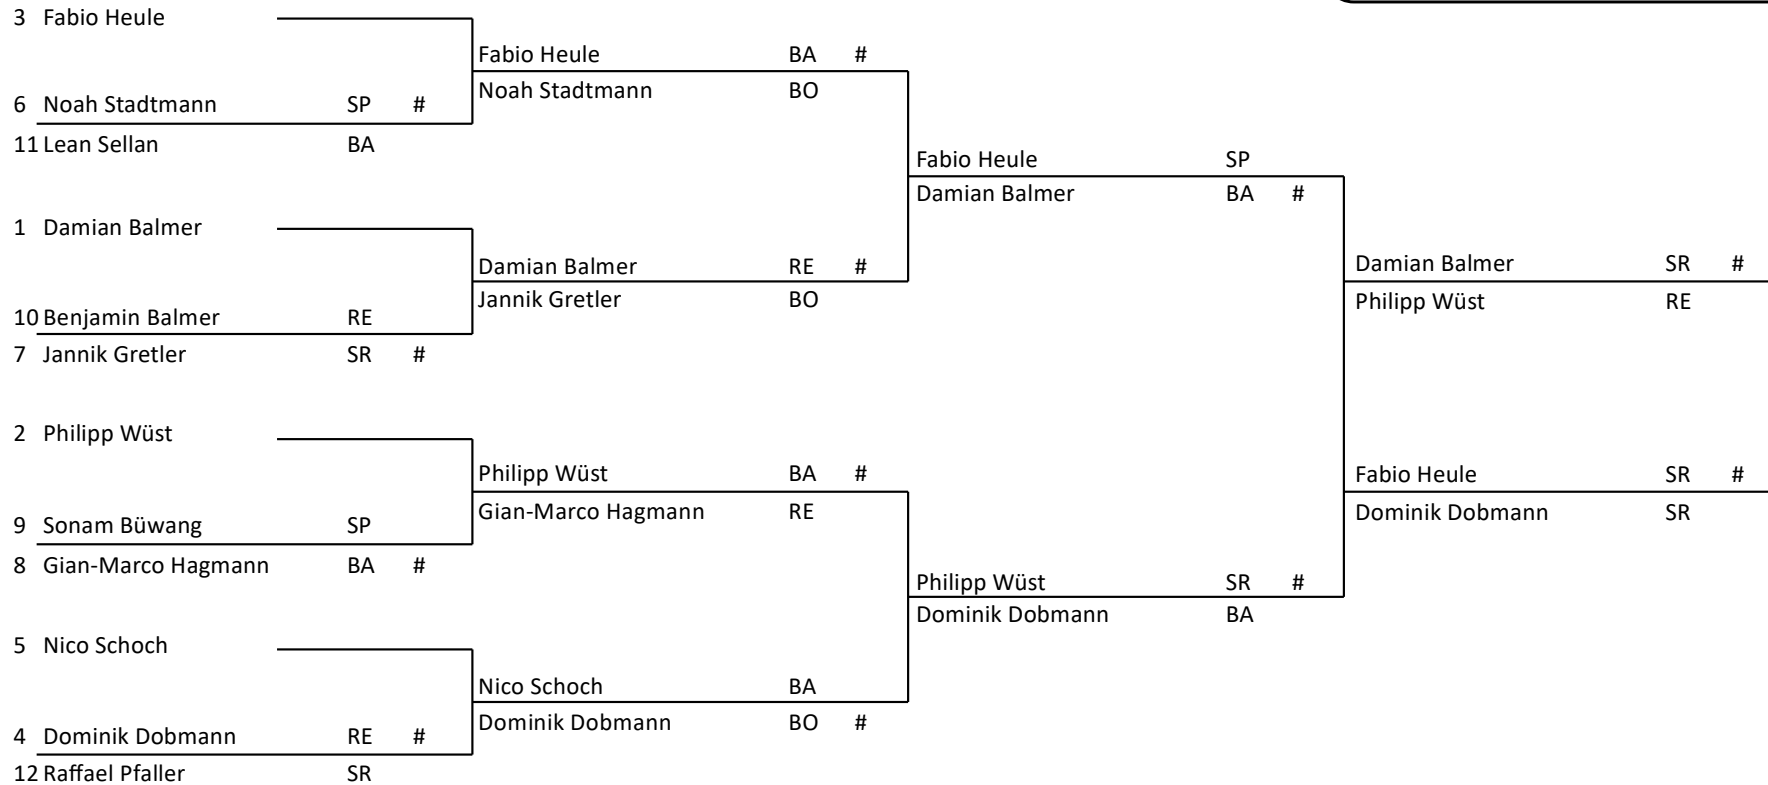

Malanser-Cup 2023 Superfinal Turner

Malans, 07. Oktober 2023

Schlussklassement

1. Damian Balmer
2. Philipp Wüst
3. Fabio Heule
4. Dominik Dobmann